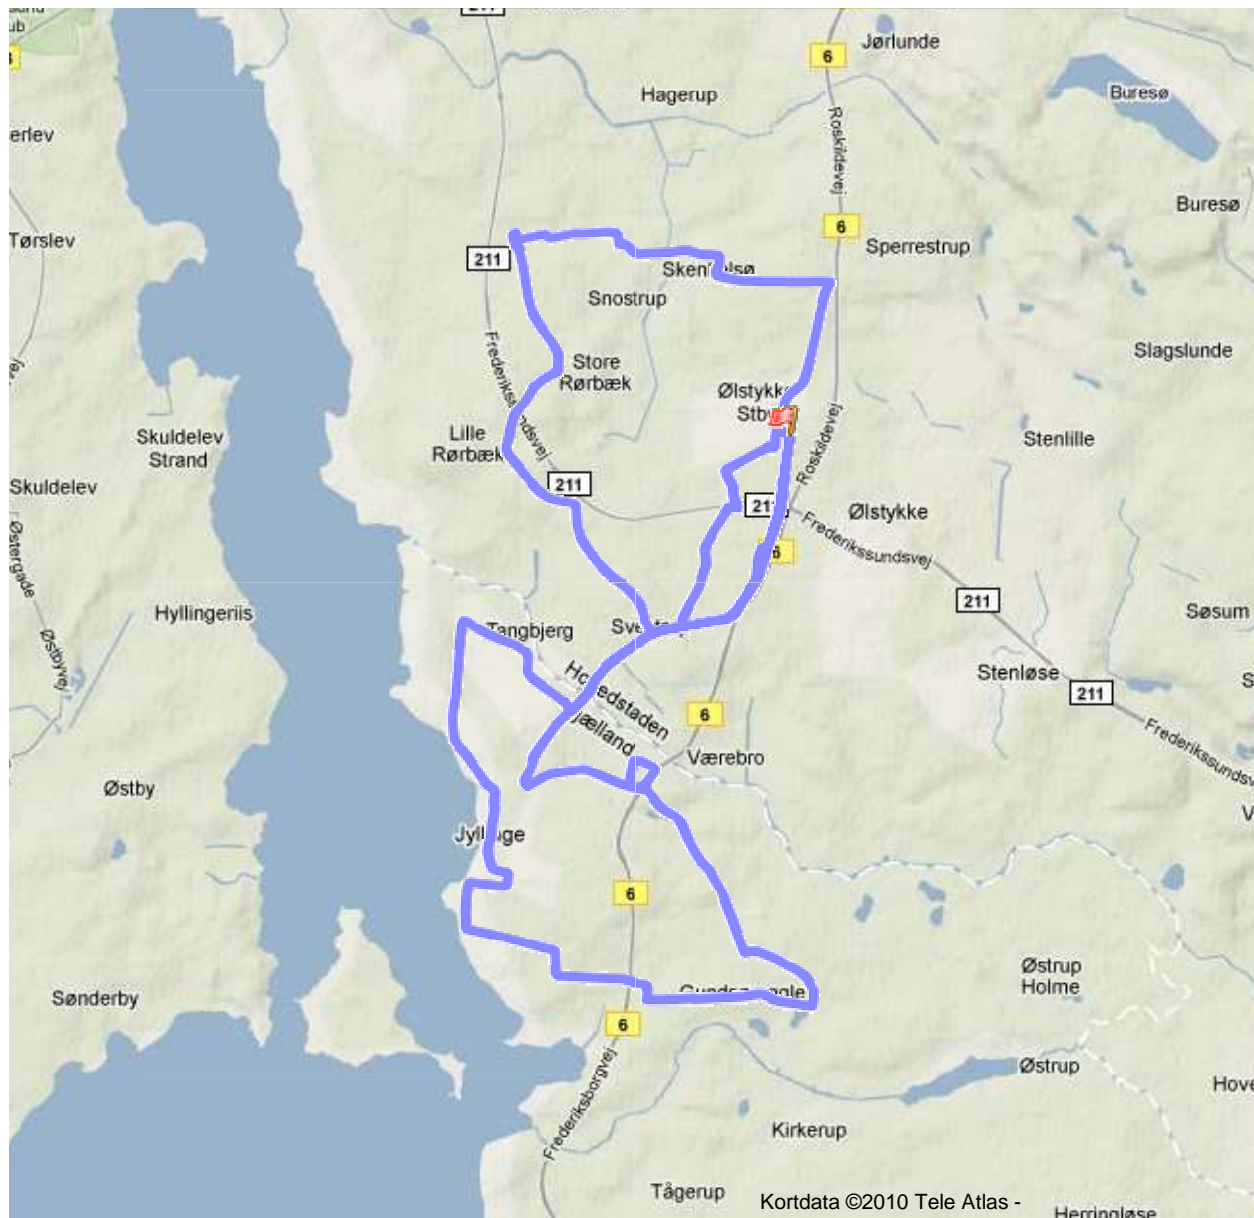

 ØCK - STORECYKELDAG - 13 JUNI 2010 AF OECK\_DK - 40,47 KM - RUNDTUR

Danmark , 3650 Ølstykke

### Højde område

35 Meter (Højde fra 1 Meter til 36 Meter)  
Total opstigning: 162 Meter, Total nedstigning: 162 Meter

### Start Koordinater

Breddegard: N 55° 47.509' / N 55° 47'30.555" / N +55.7918209  
Længdegrad: E 12° 09.385' / E 12° 9'23.118" / E +12.1564219

### Slut Koordinater

Breddegard: N 55° 47.498' / N 55° 47'29.903" / N +55.7916399  
Længdegrad: E 12° 09.379' / E 12° 9'22.773" / E +12.1563259